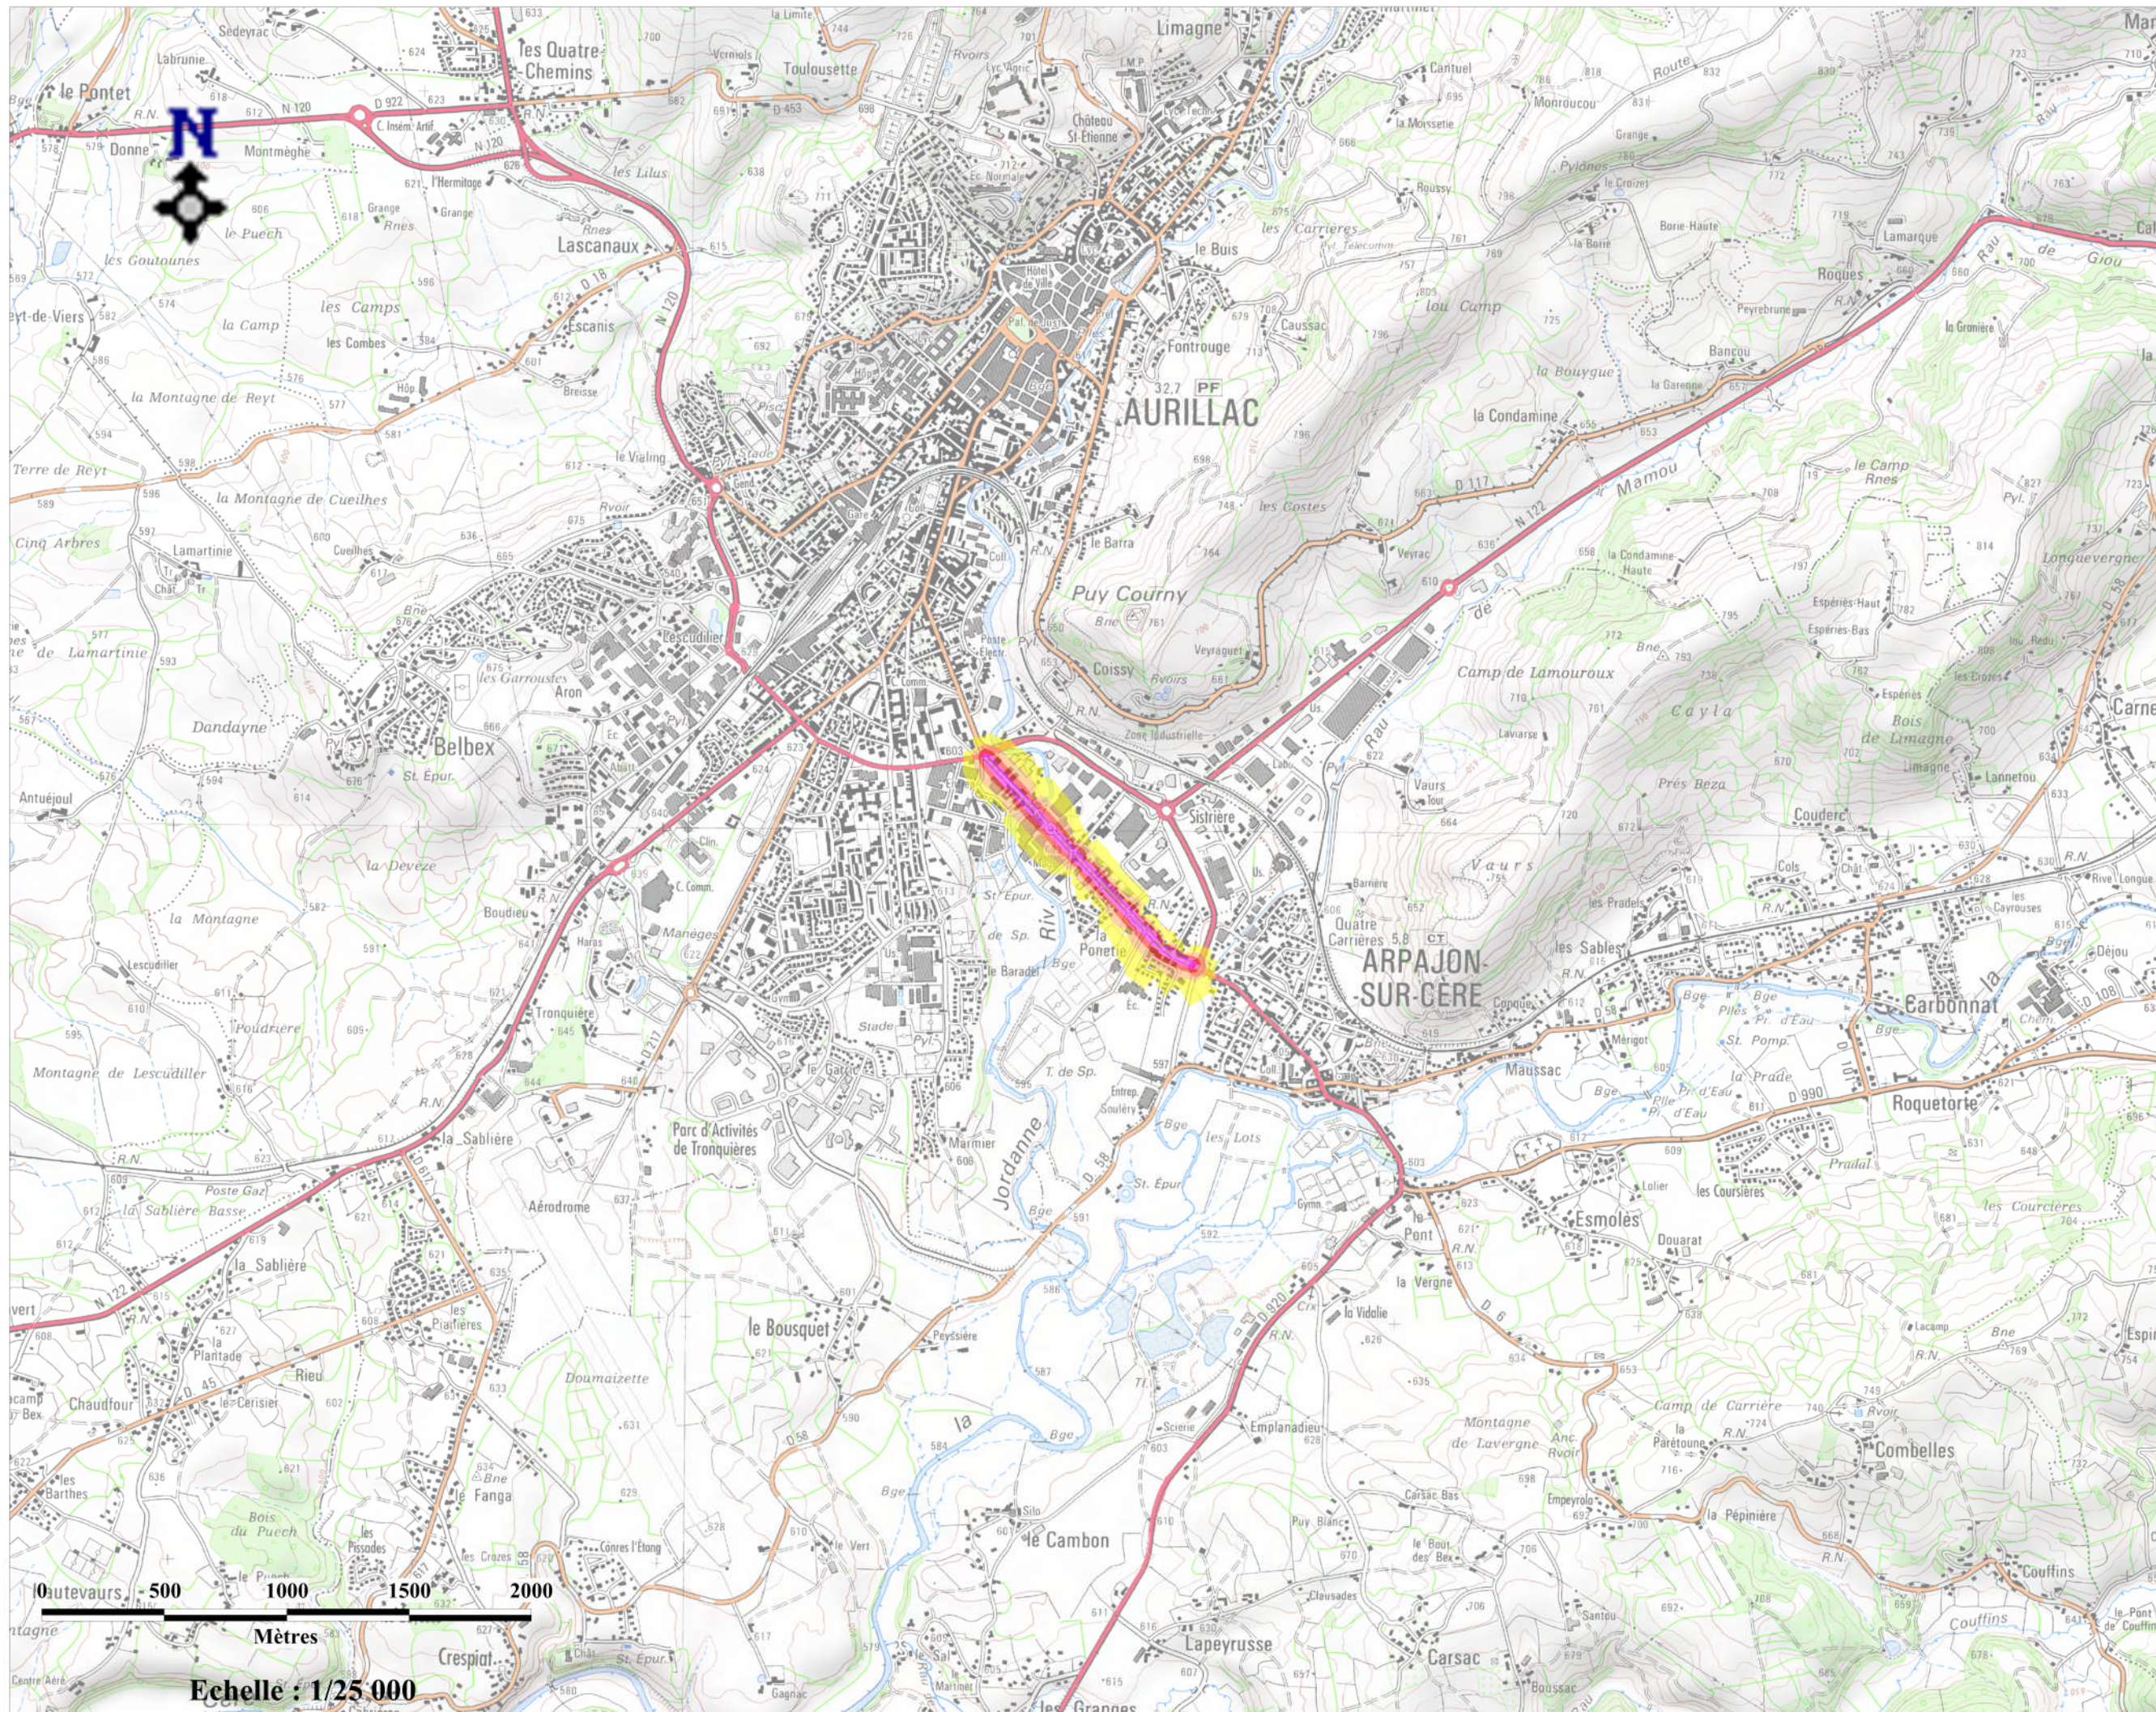

Cartes de bruits stratégiques
2ième échéance du réseau routier
départemental et communal
du Cantal

Carte de "type A"
Cartes d'exposition.
Lden Hauteur 4m.

Avenue du Général Leclerc

Légende
Niveaux sonores

- 55 - 60 dB(A)
- 60 - 65 dB(A)
- 65 - 70 dB(A)
- 70 - 75 dB(A)
- > 75 dB(A)

L'échelle de validité de cette carte
est le 1/25 000.

Toute visualisation à une échelle
plus grande peut entrainer des
erreurs de lecture

RÉPUBLIQUE FRANÇAISE

PRÉFET DU CANTAL

DIRECTION
DÉPARTEMENTALE
DES TERRITOIRES

**Cartes de bruits stratégiques
2ième échéance du réseau routier
départemental et communal
du Cantal**

**Carte de "type A"
Cartes d'exposition.
Lden Hauteur 4m.**

Avenue Gambetta

**Légende
Niveaux sonores**

- 55 - 60 dB(A)
- 60 - 65 dB(A)
- 65 - 70 dB(A)
- 70 - 75 dB(A)

**L'échelle de validité de cette carte
est le 1/25 000.
Toute visualisation à une échelle
plus grande peut entrainer des
erreurs de lecture**