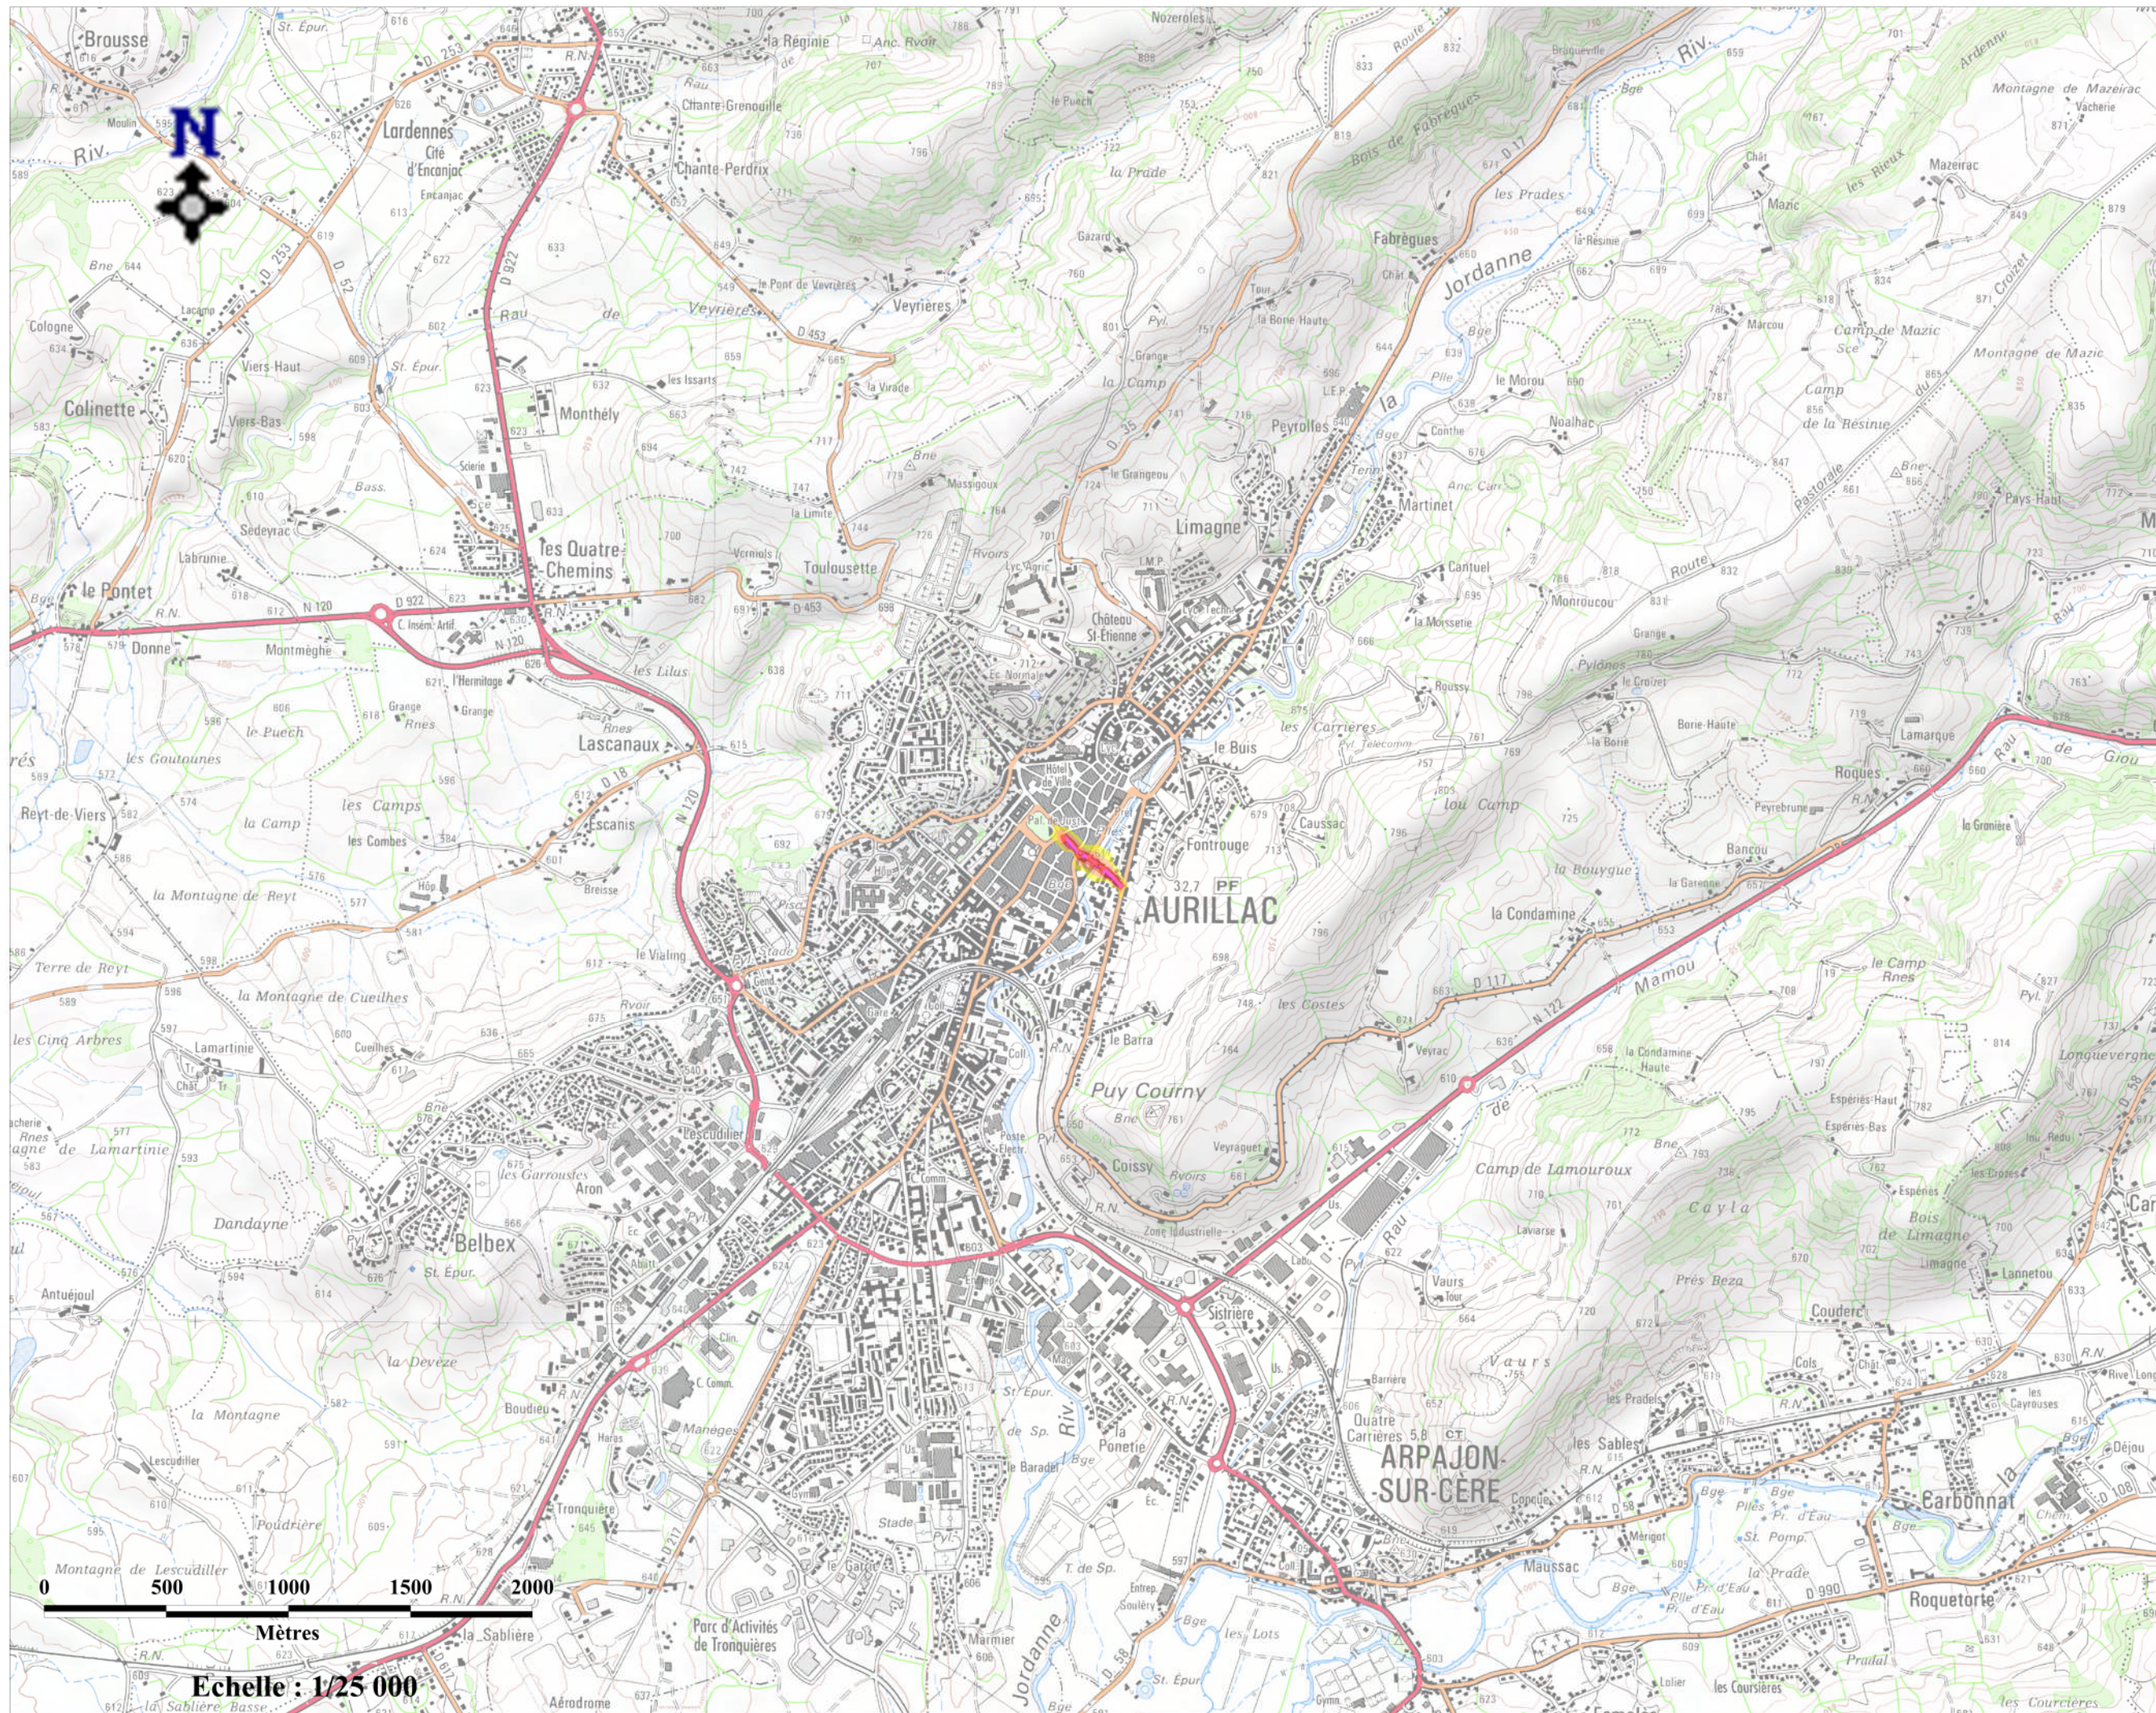

Cartes de bruits stratégiques
2ième échéance du réseau routier
départemental et communal
du Cantal

Carte de "type A"
Cartes d'exposition.
Lden Hauteur 4m.

Avenue du Général Leclerc

Légende
Niveaux sonores

- 55 - 60 dB(A)
- 60 - 65 dB(A)
- 65 - 70 dB(A)
- 70 - 75 dB(A)
- > 75 dB(A)

L'échelle de validité de cette carte
est le 1/25 000.

Toute visualisation à une échelle
plus grande peut entrainer des
erreurs de lecture

RÉPUBLIQUE FRANÇAISE

PRÉFET DU CANTAL

DIRECTION
DÉPARTEMENTALE
DES TERRITOIRES

**Cartes de bruits stratégiques
2ième échéance du réseau routier
départemental et communal
du Cantal**

**Carte de "type A"
Cartes d'exposition.
Lden Hauteur 4m.**

Avenue Gambetta

**Légende
Niveaux sonores**

- 55 - 60 dB(A)
- 60 - 65 dB(A)
- 65 - 70 dB(A)
- 70 - 75 dB(A)

**L'échelle de validité de cette carte
est le 1/25 000.
Toute visualisation à une échelle
plus grande peut entrainer des
erreurs de lecture**